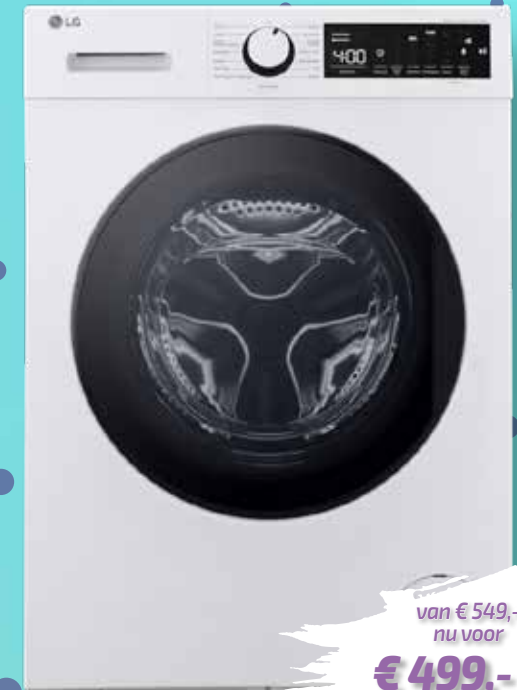

SPETTERS

Van uw vakman
koop met service

Vraag
naar uw prijs

PELGRIM GVW250L
Vaatwasser, Volledig ingebouwd,
60 cm., C-mand, 8 programma's, 39 dB.

NIEUW

€ 749,-

HISENSE WFSV163BW
Wasmachine, Voortlader, 10 kg,
1600 tpm, automatisch
doseersysteem, A.

van € 499,-
nu voor
€ 449,-

BEKO B3Wfu57411W
Wasmachine, Voortlader, 7 kg,
1400 tpm. A.

van € 725,-
nu voor
€ 699,-

BEKO BDIN38650C
Vaatwasser, Volledig ingebouwd,
60 cm., B, Lade

van € 549,-
nu voor
€ 499,-